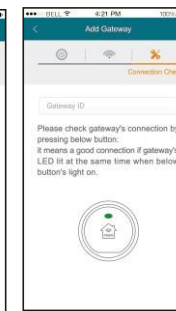

4

Использование 10.

1. 5 Индикатор шлюза погаснет, показывая, что он подключен к сети и готов к сопряжению с управляющими устройствами.

Одиночное сопряжение между шлюзом и устройствами

См. инструкцию к устройству для сопряжения шлюза с отдельными управляющими устройствами.

尺寸: 336 X 56mm

印色: CMYK

材质: 80g双胶纸

其他: 五折页, 风琴折, 正反印