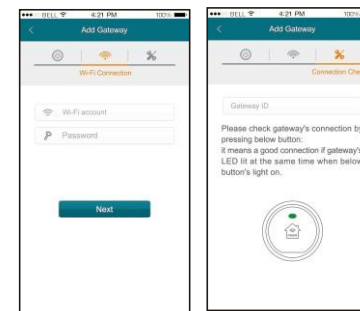

Использование 9.

3