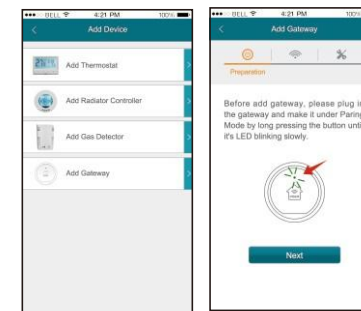

Использование 8.

1